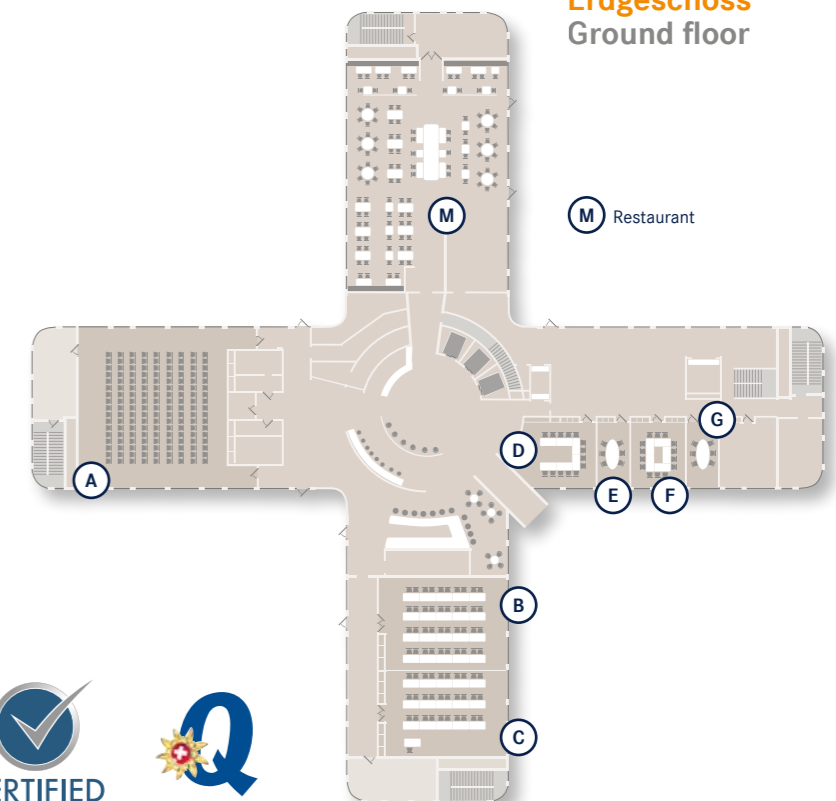

1. Etage 1st floor

Erdgeschoss Ground floor